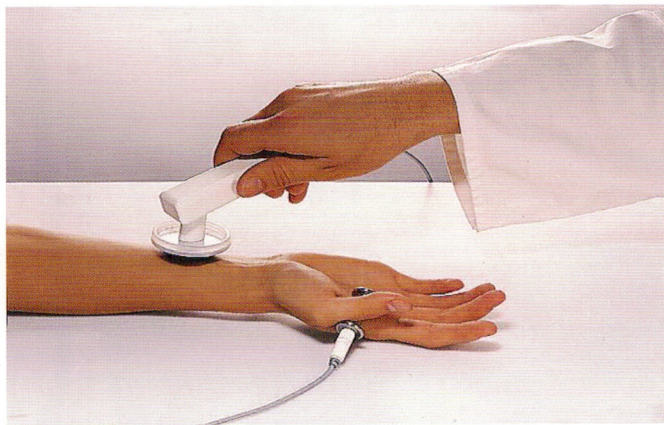

DEEP OSCILLATION® Personal

ZASTOSOWANIE:

Terapia poważnych kontuzji i uszkodzeń mięśni

Głęboka Oscylacja doskonale sprawdza się w leczeniu poważnych kontuzji i uszkodzeń, które są efektem naciągnięcia mięśni i ścięgien. Głęboka oscylacja z powodzeniem jest stosowana także po treningu: bardzo szybko relaksuje mięśnie, redukuje ból i skutecznie chroni przed mikro-urazami. Stymuluje komórki, dzięki czemu produkty przemiany materii zostają szybciej wydalone przez organizm. Wszystko to sprawia, że organizm znacznie szybciej się regeneruje i pacjent w krótszym czasie wraca do pełnej sprawności.

Regeneracja powysiłkowa

Badania naukowe potwierdziły, że Głęboka Oscylacja ma istotny wpływ na zdolność podejmowania powtarzalnych wysiłków siłowych. Zastosowanie głębokiej oscylacji zwiększa wytrzymałość siłową, obniża powysiłkowy ból mięśniowy oraz napięcie mięśniowe a także wypłukuje z krwi biochemiczne markery zmęczenia mięśniowego. Najkorzystniejsze efekty uzyskuje się stosując Głęboką Oscylację natychmiast po zmęczeniu.

Redukcja obrzęków

Głęboka Oscylacja stymuluje przepływ limfy, dzięki temu zbędne produkty przemiany materii jak i płyny zalegające w obrzękach zostają przetransportowane i wydalone. Dlatego w przypadku stosowania DEEP OSCILLATION® obrzęki wchłaniają się znacznie szybciej niż ma to miejsce w przypadku stosowania tradycyjnych zabiegów.

Wzmacnianie organizmu

Głęboka oscylacja stymuluje miejscowy układ odpornościowy. Badania kliniczne potwierdziły, że terapia z wykorzystaniem Głębokiej Oscylacji zapobiega również powstawaniu infekcji.

Aparat DEEP OSCILLATION® Personal