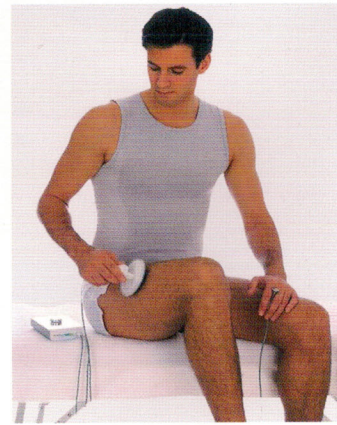

DEEP OSCILLATION® Personal

ZASTOSOWANIE:

Terapia poważnych kontuzji i uszkodzeń mięśni

Głęboka Oscylacja doskonale sprawdza się w leczeniu poważnych kontuzji i uszkodzeń, które są efektem naciągnięcia mięśni i ścięgien. Głęboka oscylacja z powodzeniem jest stosowana także po treningu: bardzo szybko relaksuje mięśnie, redukuje ból i skutecznie chroni przed mikro-urazami. Stymuluje komórki, dzięki czemu produkty przemiany materii zostają szybciej wydalone przez organizm. Wszystko to sprawia, że organizm znacznie szybciej się regeneruje i pacjent w krótszym czasie wraca do pełnej sprawności.

Regeneracja powysiłkowa

Badania naukowe potwierdziły, że Głęboka Oscylacja ma istotny wpływ na zdolność podejmowania powtarzalnych wysiłków siłowych. Zastosowanie głębokiej oscylacji zwiększa wytrzymałość siłową, obniża powysiłkowy ból mięśniowy oraz napięcie mięśniowe a także wypłukuje z krwi biochemiczne markery zmęczenia mięśniowego. Najkorzystniejsze efekty uzyskuje się stosując Głęboką Oscylację natychmiast po zmęczeniu.

Redukcja obrzęków

Głęboka Oscylacja stymuluje przepływ limfy, dzięki temu zbędne produkty przemiany materii jak i płyny zalegające w obrzękach zostają przetransportowane i wydalone. Dlatego w przypadku stosowania DEEP OSCILLATION® obrzęki wchłaniają się znacznie szybciej niż ma to miejsce w przypadku stosowania tradycyjnych zabiegów.

Wzmacnianie organizmu

Głęboka oscylacja stymuluje miejscowy układ odpornościowy. Badania kliniczne potwierdziły, że terapia z wykorzystaniem Głębokiej Oscylacji zapobiega również powstawaniu infekcji.

Aparat DEEP OSCILLATION® Personal